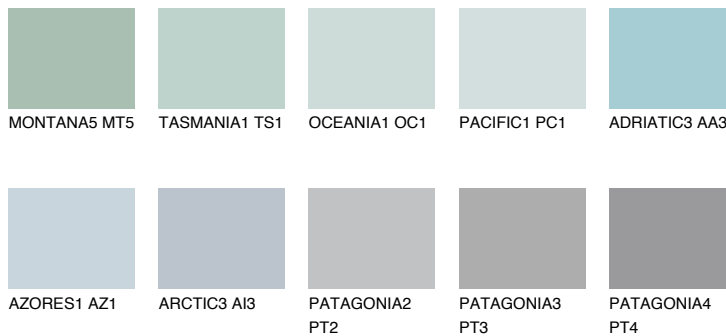


**PACIFIC2 PC2**66% **TSR** 66%**Kompatibilna boja****BOJE PALETE COLOURS OF NATURE****Boje palete Intense**

Više informacija o žbukama i bojama, možete pronaći na [www.ceresit.ba](http://www.ceresit.ba)