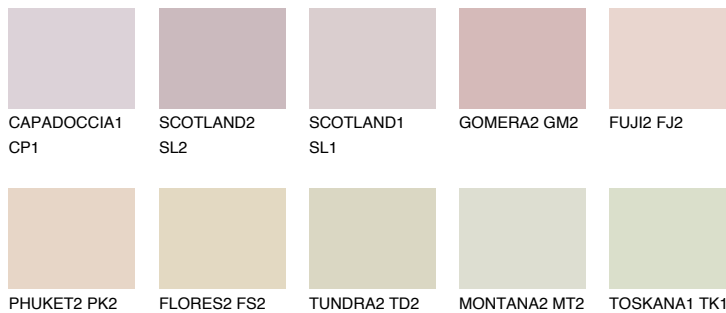


**ATACAMA1 AC1**65% **TSR** 67%**Kompatibilna boja****BOJE PALETE COLOURS OF NATURE****Boje palete Intense**

Više informacija o žbukama i bojama, možete pronaći na
www.ceresit.ba