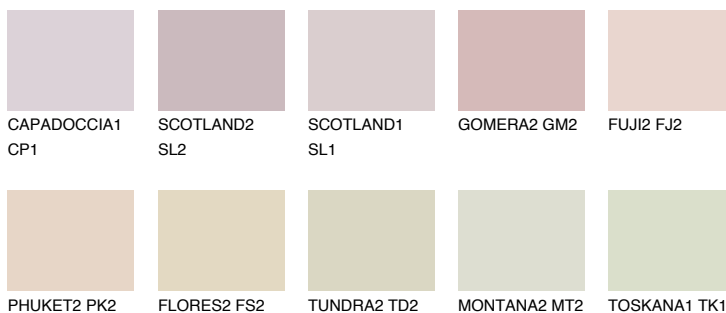


**ATACAMA1 AC1**65% **TSR** 67%**Kompatibilna boja****BOJE PALETE COLOURS OF NATURE****Boje palete Intense**

Više informacija o žbukama i bojama, možete pronaći na  
[www.ceresit.ba](http://www.ceresit.ba)