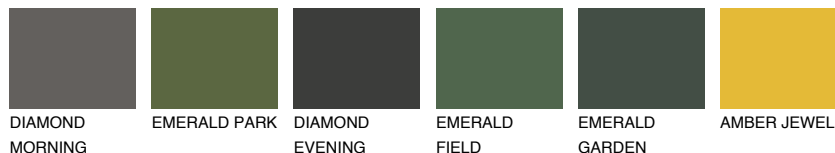

**ATACAMA1 AC1**65% **TSR** 67%**Kompatibilna boja****BOJE PALETE COLOURS OF NATURE****Boje palete Intense**

Više informacija o žbukama i bojama, možete pronaći na
www.ceresit.ba