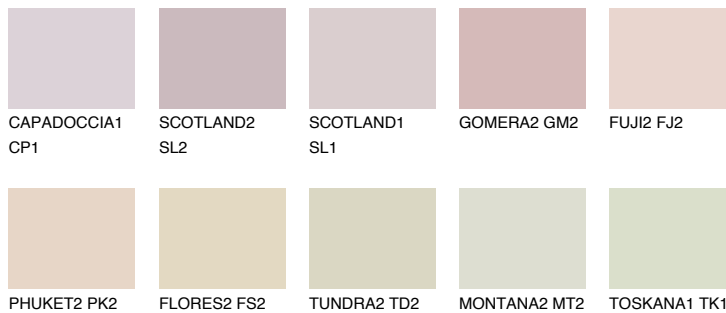

**ATACAMA1 AC1**65% **TSR** 67%**Kompatibilna boja****BOJE PALETE COLOURS OF NATURE****Boje palete Intense**

Više informacija o žbukama i bojama, možete pronaći na
www.ceresit.ba