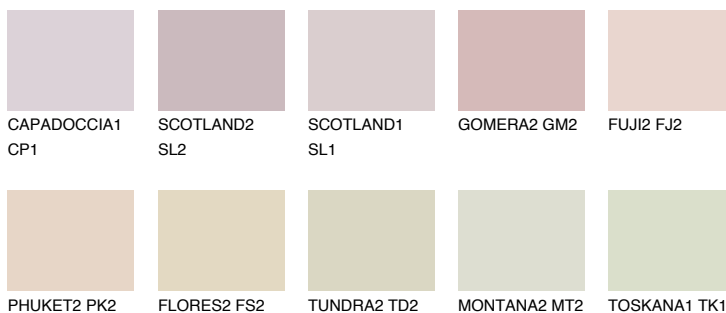


**ATACAMA1 AC1**65% **TSR** 67%**Kompatibilna boja****BOJE PALETE COLOURS OF NATURE****Boje palete Intense**

Više informacija o žbukama i bojama, možete pronaći na
www.ceresit.ba