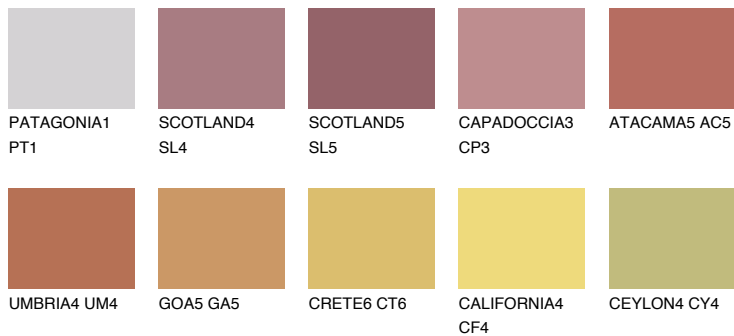

**UTAH6 UT6**☀ 23% **TSR** 49%**Kompatibilna boja****BOJE PALETE COLOURS OF NATURE****Boje palete Intense**

Više informacija o žbukama i bojama, možete pronaći na
www.ceresit.ba