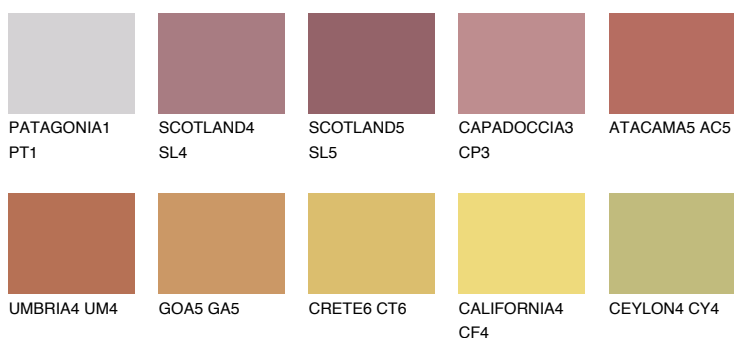

**UTAH6 UT6**☀ 23% **TSR** 49%**Kompatibilna boja****BOJE PALETE COLOURS OF NATURE****Boje palete Intense**

Više informacija o žbukama i bojama, možete pronaći na
www.ceresit.ba