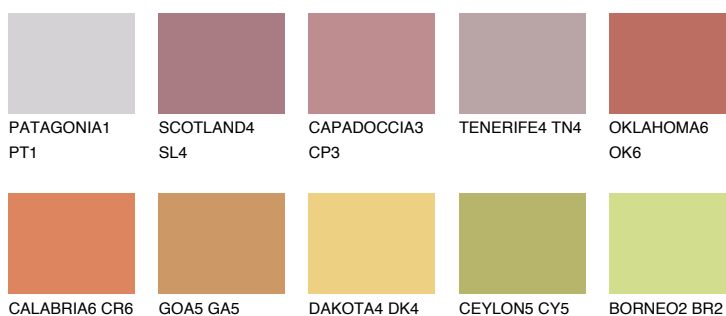

**UTAH5 UT5**☀ 30% **TSR** 52%**Kompatibilna boja****BOJE PALETE COLOURS OF NATURE****Boje palete Intense**

Više informacija o žbukama i bojama, možete pronaći na  
[www.ceresit.ba](http://www.ceresit.ba)