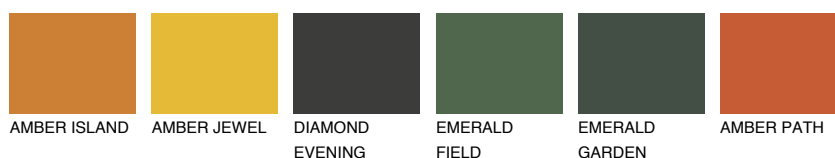

**UTAH5 UT5**☀ 30% **TSR** 52%**Kompatibilna boja****BOJE PALETE COLOURS OF NATURE****Boje palete Intense**

Više informacija o žbukama i bojama, možete pronaći na  
[www.ceresit.ba](http://www.ceresit.ba)