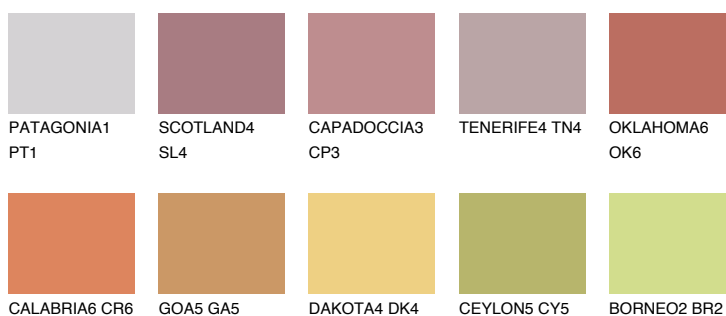

**UTAH5 UT5**☀ 30% **TSR** 52%**Kompatibilna boja****BOJE PALETE COLOURS OF NATURE****Boje palete Intense**

Više informacija o žbukama i bojama, možete pronaći na
www.ceresit.ba