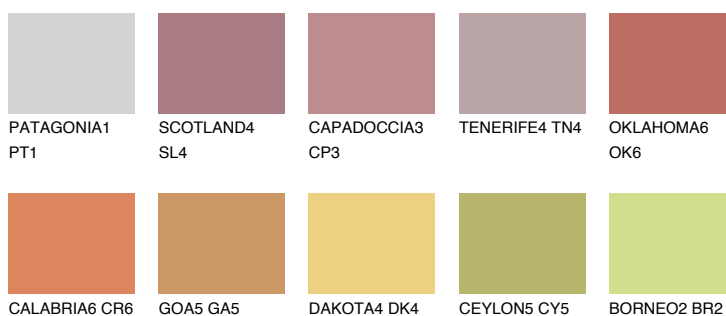

**UTAH5 UT5**☀️ 30% **TSR 52%****Kompatibilna boja****BOJE PALETE COLOURS OF NATURE****Boje palete Intense**

Više informacija o žbukama i bojama, možete pronaći na  
[www.ceresit.ba](http://www.ceresit.ba)