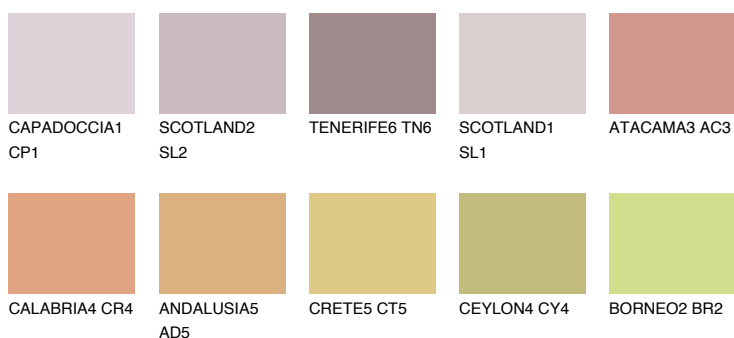

**UTAH4 UT4**38% **TSR** 54%**Kompatibilna boja****BOJE PALETE COLOURS OF NATURE****Boje palete Intense**

Više informacija o žbukama i bojama, možete pronaći na
www.ceresit.ba