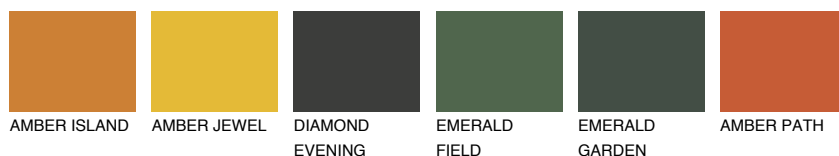

**UTAH4 UT4**38% **TSR** 54%**Kompatibilna boja****BOJE PALETE COLOURS OF NATURE****Boje palete Intense**

Više informacija o žbukama i bojama, možete pronaći na
www.ceresit.ba