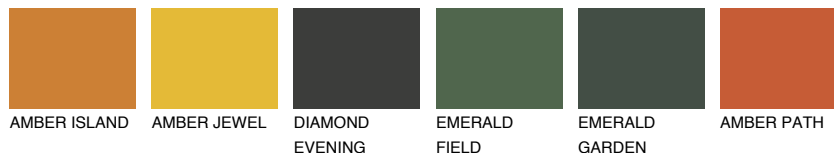

**UTAH4 UT4**☀ 38% **TSR** 54%**Kompatibilna boja****BOJE PALETE COLOURS OF NATURE****Boje palete Intense**

Više informacija o žbukama i bojama, možete pronaći na
www.ceresit.ba