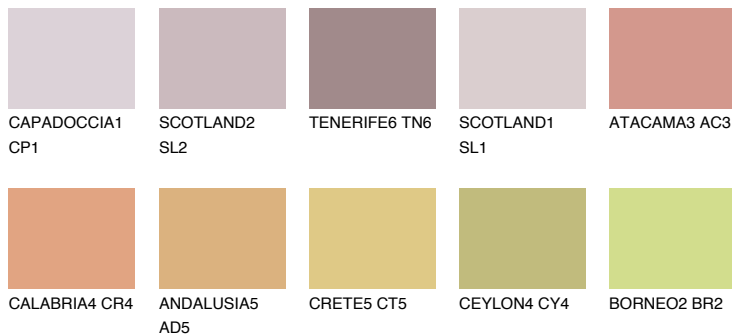

**UTAH4 UT4**☀ 38% **TSR** 54%**Kompatibilna boja****BOJE PALETE COLOURS OF NATURE****Boje palete Intense**

Više informacija o žbukama i bojama, možete pronaći na
www.ceresit.ba