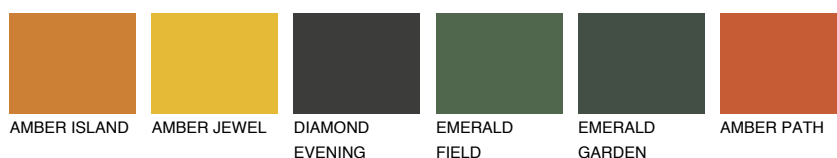

**UTAH4 UT4**38% **TSR** 54%**Kompatibilna boja****BOJE PALETE COLOURS OF NATURE****Boje palete Intense**

Više informacija o žbukama i bojama, možete pronaći na
www.ceresit.ba