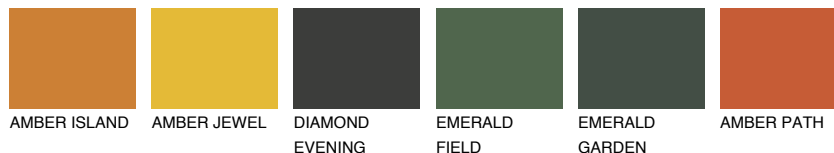

**UTAH3 UT3**● 44% **TSR** 60%**Kompatibilna boja****BOJE PALETE COLOURS OF NATURE****Boje palete Intense**

Više informacija o žbukama i bojama, možete pronaći na  
[www.ceresit.ba](http://www.ceresit.ba)