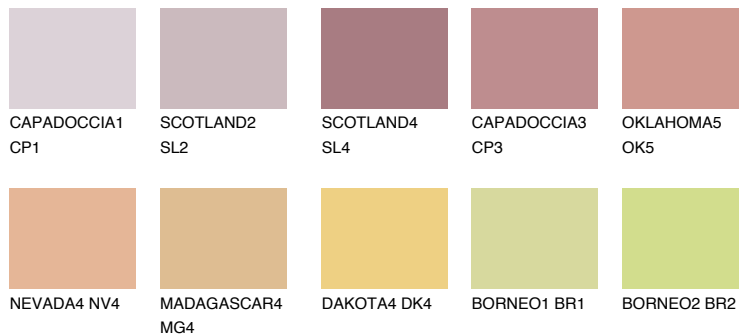

**UTAH3 UT3**● 44% **TSR** 60%**Kompatibilna boja****BOJE PALETE COLOURS OF NATURE****Boje palete Intense**

Više informacija o žbukama i bojama, možete pronaći na  
[www.ceresit.ba](http://www.ceresit.ba)