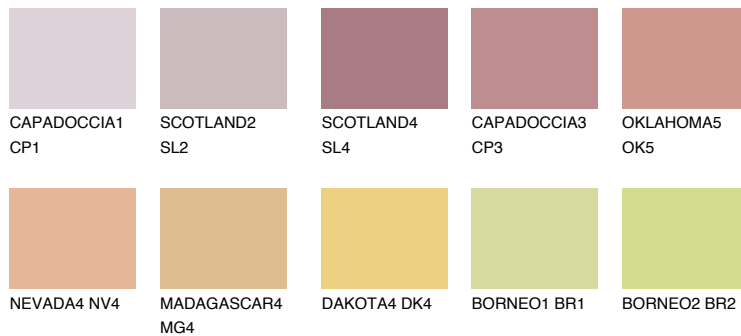


**UTAH3 UT3**● 44% **TSR 60%****Kompatibilna boja****BOJE PALETE COLOURS OF NATURE****Boje palete Intense**

Više informacija o žbukama i bojama, možete pronaći na
www.ceresit.ba