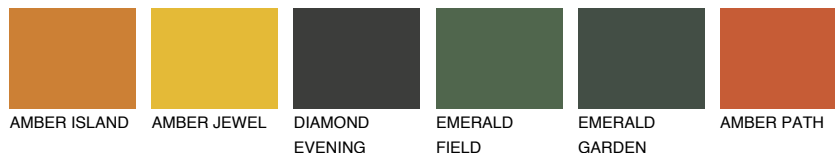

**UTAH3 UT3**● 44% **TSR 60%****Kompatibilna boja****BOJE PALETE COLOURS OF NATURE****Boje palete Intense**

Više informacija o žbukama i bojama, možete pronaći na
www.ceresit.ba