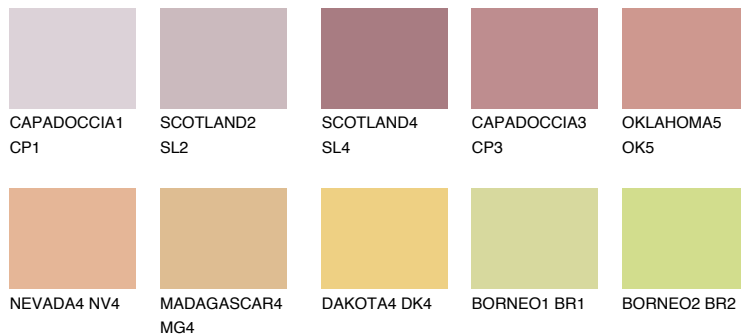

**UTAH3 UT3**● 44% **TSR 60%****Kompatibilna boja****BOJE PALETE COLOURS OF NATURE****Boje palete Intense**

Više informacija o žbukama i bojama, možete pronaći na
www.ceresit.ba