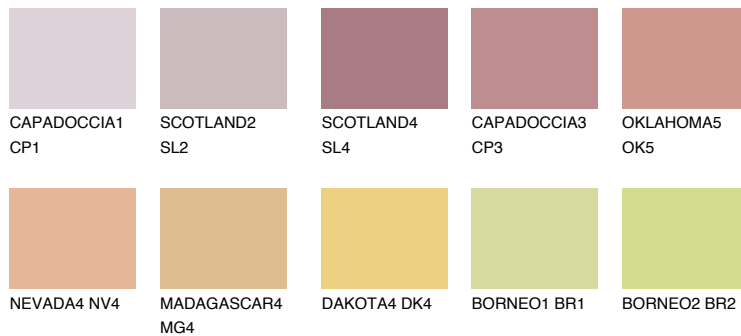


**UTAH3 UT3**☀ 44% **TSR** 60%**Kompatibilna boja****BOJE PALETE COLOURS OF NATURE****Boje palete Intense**

Više informacija o žbukama i bojama, možete pronaći na  
[www.ceresit.ba](http://www.ceresit.ba)