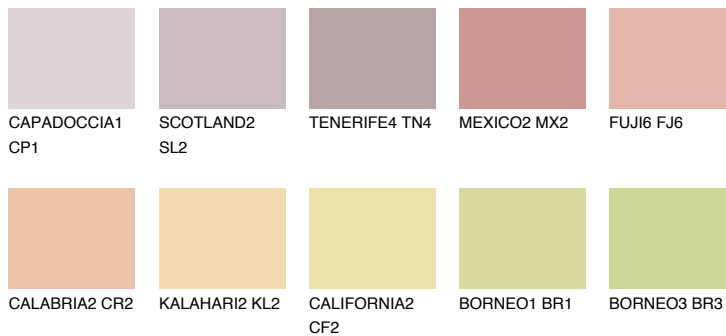

**UTAH2 UT2**54% **TSR** 61%**Kompatibilna boja****BOJE PALETE COLOURS OF NATURE****Boje palete Intense**

Više informacija o žbukama i bojama, možete pronaći na
www.ceresit.ba