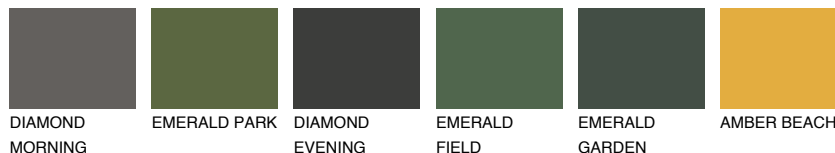

**UTAH2 UT2**54% **TSR** 61%**Kompatibilna boja****BOJE PALETE COLOURS OF NATURE****Boje palete Intense**

Više informacija o žbukama i bojama, možete pronaći na
www.ceresit.ba