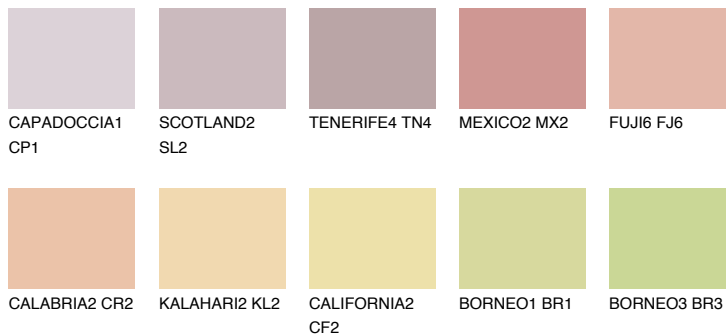

**UTAH2 UT2**54% **TSR** 61%**Kompatibilna boja****BOJE PALETE COLOURS OF NATURE****Boje palete Intense**

Više informacija o žbukama i bojama, možete pronaći na  
[www.ceresit.ba](http://www.ceresit.ba)