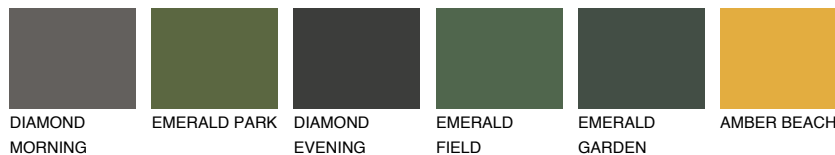

**UTAH2 UT2**54% **TSR** 61%**Kompatibilna boja****BOJE PALETE COLOURS OF NATURE****Boje palete Intense**

Više informacija o žbukama i bojama, možete pronaći na  
[www.ceresit.ba](http://www.ceresit.ba)