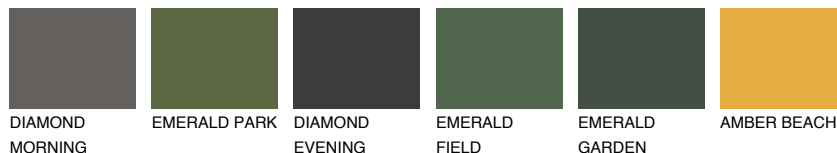

**UTAH1 UT1**61% **TSR** 68%

Kompatibilna boja

BOJE PALETE COLOURS OF NATURE

Boje palete Intense

Više informacija o žbukama i bojama, možete pronaći na
www.ceresit.ba