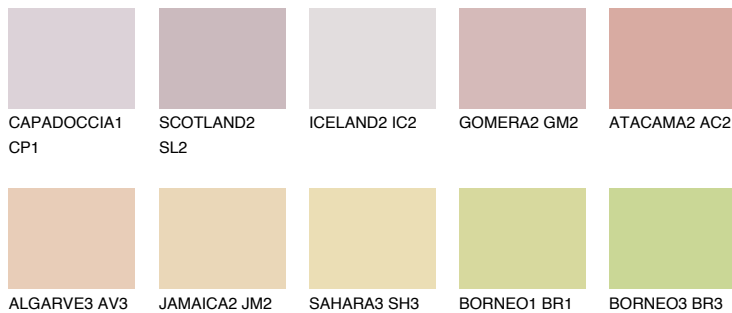

**UTAH1 UT1**61% **TSR** 68%

## Kompatibilna boja

### BOJE PALETE COLOURS OF NATURE

### Boje palete Intense

Više informacija o žbukama i bojama, možete pronaći na  
[www.ceresit.ba](http://www.ceresit.ba)