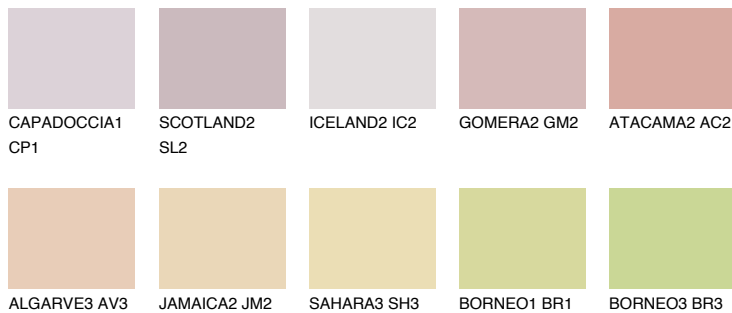

**UTAH1 UT1**61% **TSR** 68%

Kompatibilna boja

BOJE PALETE COLOURS OF NATURE

Boje palete Intense

Više informacija o žbukama i bojama, možete pronaći na
www.ceresit.ba