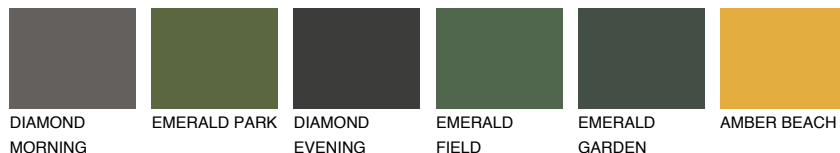

**UTAH1 UT1**61% **TSR** 68%

Kompatibilna boja

BOJE PALETE COLOURS OF NATURE

Boje palete Intense

Više informacija o žbukama i bojama, možete pronaći na
www.ceresit.ba