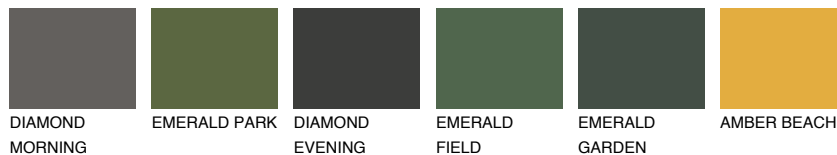

UTAH1 UT1

61% **TSR** 68%

Kompatibilna boja

BOJE PALETE COLOURS OF NATURE

Boje palete Intense

Više informacija o žbukama i bojama, možete pronaći na www.ceresit.ba

*Predstavljene boje odnose se na žbuke i boje koje nudi Ceresit. Zbog upotrebe digitalnih tehnika, predstavljene boje možda ne odgovaraju u potpunosti stvarnim bojama. Preporučujemo provjeru jedinstvenih uzoraka boja.