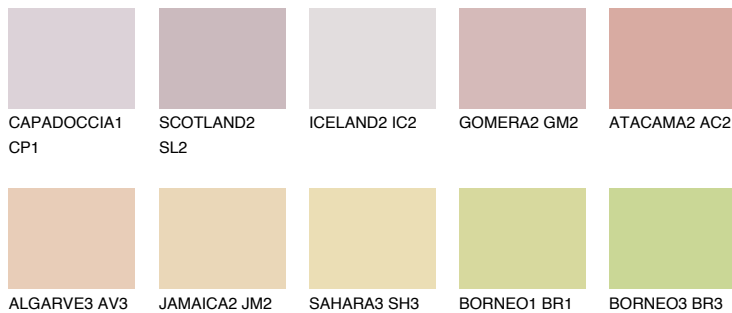

UTAH1 UT1

61% **TSR** 68%

Kompatibilna boja

BOJE PALETE COLOURS OF NATURE

Boje palete Intense

Više informacija o žbukama i bojama, možete pronaći na www.ceresit.ba

*Predstavljene boje odnose se na žbuke i boje koje nudi Ceresit. Zbog upotrebe digitalnih tehnika, predstavljene boje možda ne odgovaraju u potpunosti stvarnim bojama. Preporučujemo provjeru jedinstvenih uzoraka boja.