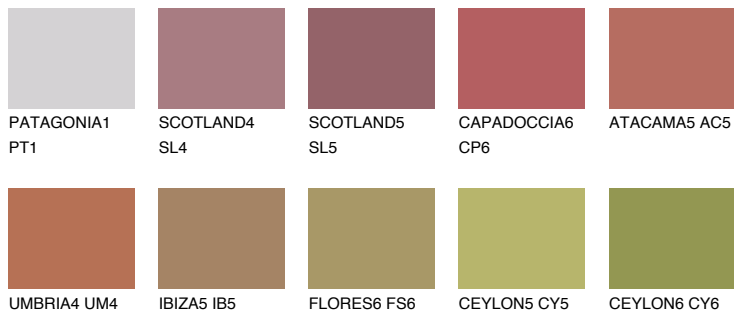

**OKLAHOMA6 OK6**☀ 23% **TSR** 43%**Kompatibilna boja****BOJE PALETE COLOURS OF NATURE****Boje palete Intense**

Više informacija o žbukama i bojama, možete pronaći na
www.ceresit.ba