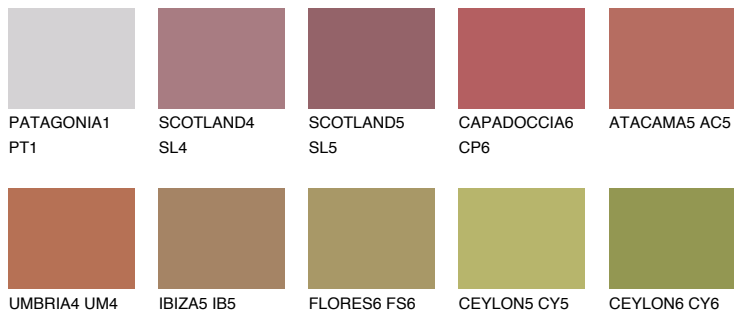

**OKLAHOMA6 OK6**☀ 23% **TSR** 43%**Kompatibilna boja****BOJE PALETE COLOURS OF NATURE****Boje palete Intense**

Više informacija o žbukama i bojama, možete pronaći na  
[www.ceresit.ba](http://www.ceresit.ba)