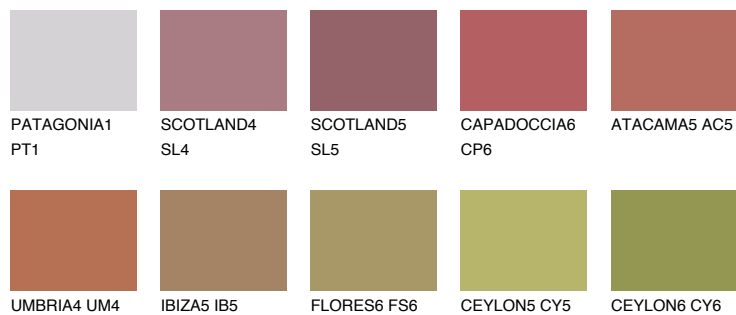

OKLAHOMA6 OK6☀ 23% **TSR** 43%**Kompatibilna boja****BOJE PALETE COLOURS OF NATURE****Boje palete Intense**

Više informacija o žbukama i bojama, možete pronaći na
www.ceresit.ba