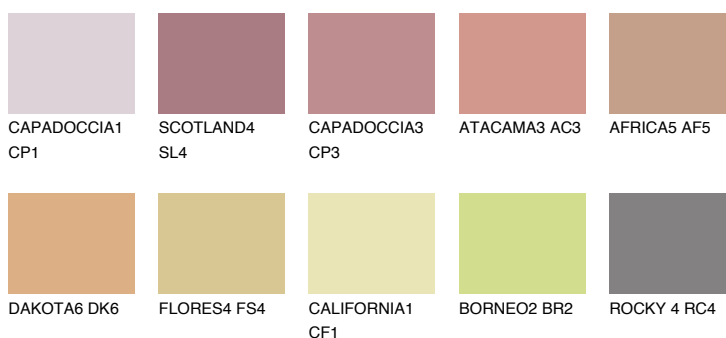

**OKLAHOMA5 OK5**☀ 37% **TSR** 52%**Kompatibilna boja****BOJE PALETE COLOURS OF NATURE****Boje palete Intense**

Više informacija o žbukama i bojama, možete pronaći na
www.ceresit.ba