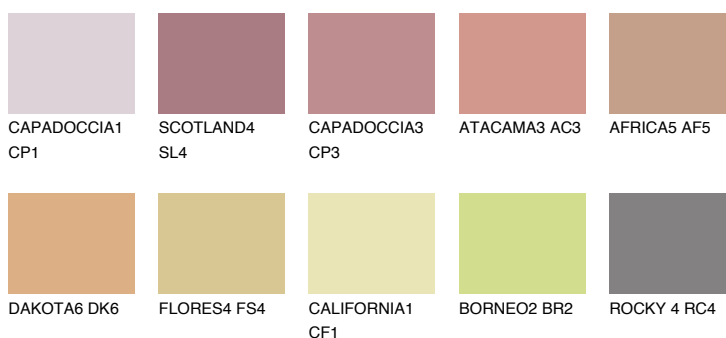

**OKLAHOMA5 OK5**☀ 37% **TSR** 52%**Kompatibilna boja****BOJE PALETE COLOURS OF NATURE****Boje palete Intense**

Više informacija o žbukama i bojama, možete pronaći na  
[www.ceresit.ba](http://www.ceresit.ba)