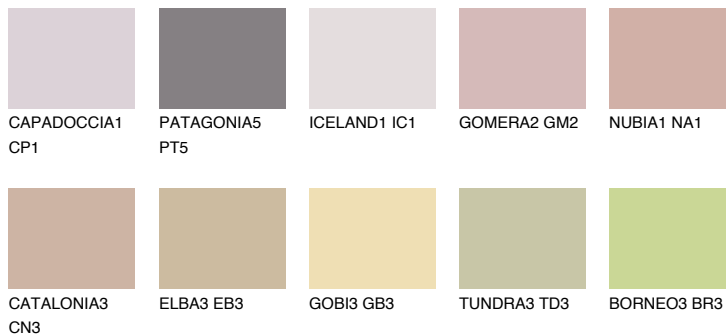


**OKLAHOMA4 OK4**☀ 48% **TSR** 52%**Kompatibilna boja****BOJE PALETE COLOURS OF NATURE****Boje palete Intense**

Više informacija o žbukama i bojama, možete pronaći na
www.ceresit.ba