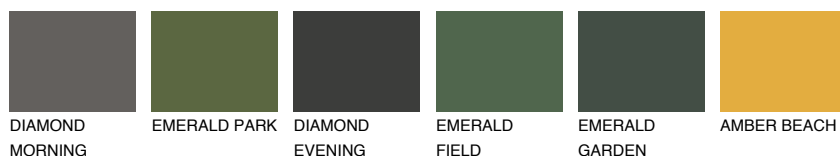

**OKLAHOMA4 OK4**☀ 48% **TSR** 52%**Kompatibilna boja****BOJE PALETE COLOURS OF NATURE****Boje palete Intense**

Više informacija o žbukama i bojama, možete pronaći na  
[www.ceresit.ba](http://www.ceresit.ba)