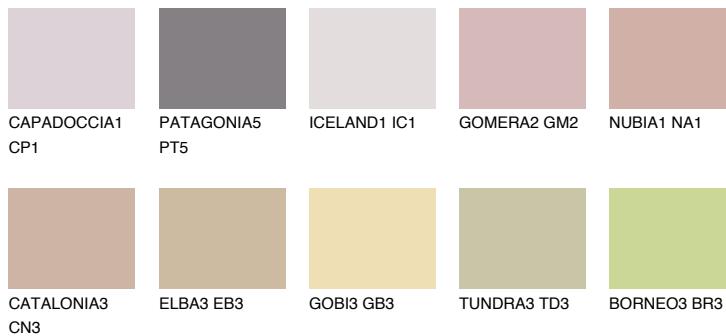

**OKLAHOMA4 OK4**☀ 48% **TSR** 52%**Kompatibilna boja****BOJE PALETE COLOURS OF NATURE****Boje palete Intense**

Više informacija o žbukama i bojama, možete pronaći na  
[www.ceresit.ba](http://www.ceresit.ba)