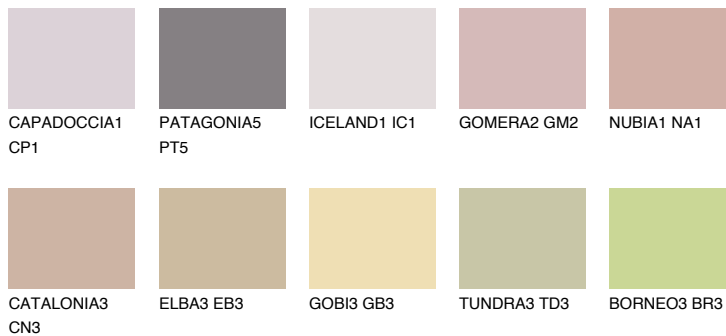

**OKLAHOMA4 OK4**☀ 48% **TSR** 52%**Kompatibilna boja****BOJE PALETE COLOURS OF NATURE****Boje palete Intense**

Više informacija o žbukama i bojama, možete pronaći na
www.ceresit.ba