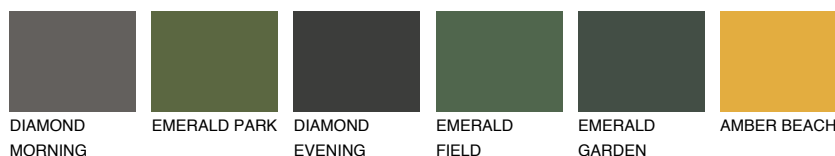

**OKLAHOMA4 OK4**☀ 48% **TSR** 52%**Kompatibilna boja****BOJE PALETE COLOURS OF NATURE****Boje palete Intense**

Više informacija o žbukama i bojama, možete pronaći na
www.ceresit.ba