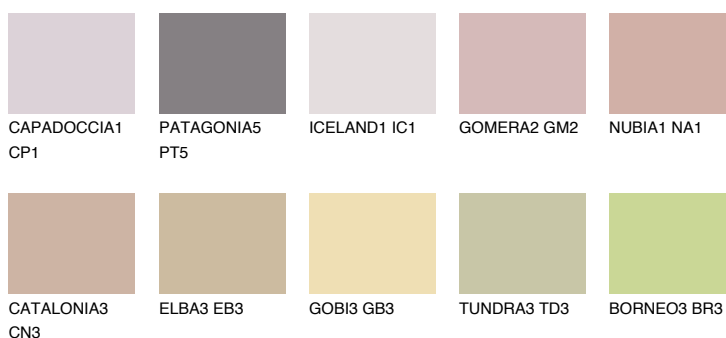

OKLAHOMA4 OK4

☀️ 48% **TSR** 52%

Kompatibilna boja

BOJE PALETE COLOURS OF NATURE

Boje palete Intense

Više informacija o žbukama i bojama, možete pronaći na
www.ceresit.ba