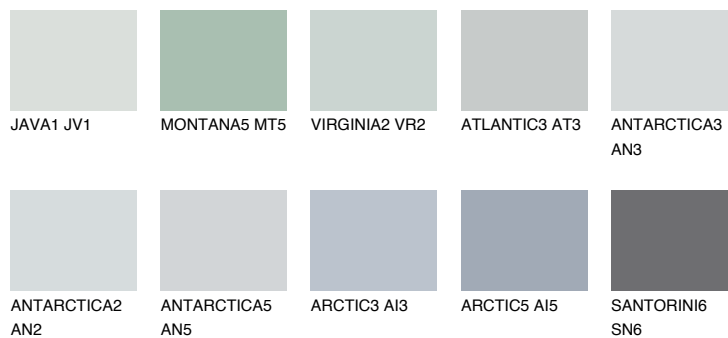


**PACIFIC1 PC1**72% **TSR** 68%**Kompatibilna boja****BOJE PALETE COLOURS OF NATURE****Boje palete Intense**

Više informacija o žbukama i bojama, možete pronaći na www.ceresit.ba