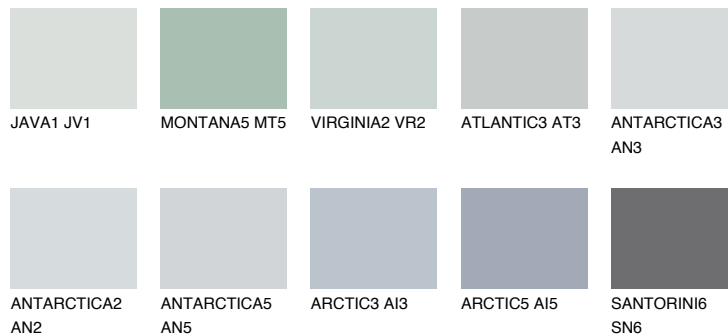


**PACIFIC1 PC1**72% **TSR** 68%**Kompatibilna boja****BOJE PALETE COLOURS OF NATURE****Boje palete Intense**

Više informacija o žbukama i bojama, možete pronaći na
www.ceresit.ba