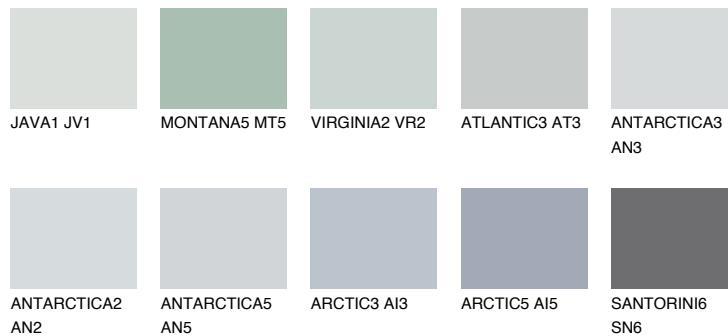


**PACIFIC1 PC1**72% **TSR** 68%**Kompatibilna boja****BOJE PALETE COLOURS OF NATURE****Boje palete Intense**

Više informacija o žbukama i bojama, možete pronaći na www.ceresit.ba