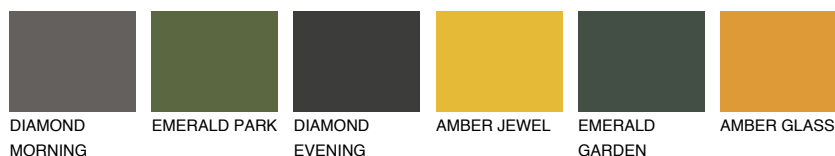

**OKLAHOMA3 OK3**60% **TSR** 62%**Kompatibilna boja****BOJE PALETE COLOURS OF NATURE****Boje palete Intense**

Više informacija o žbukama i bojama, možete pronaći na  
[www.ceresit.ba](http://www.ceresit.ba)