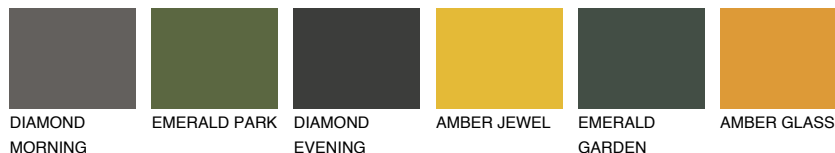

**OKLAHOMA3 OK3**60% **TSR** 62%**Kompatibilna boja****BOJE PALETE COLOURS OF NATURE****Boje palete Intense**

Više informacija o žbukama i bojama, možete pronaći na  
[www.ceresit.ba](http://www.ceresit.ba)