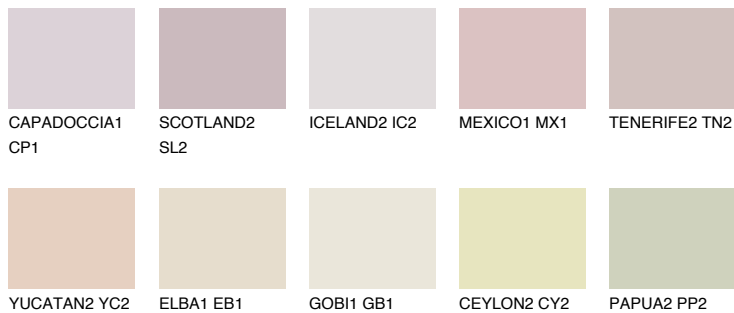

**OKLAHOMA3 OK3**60% **TSR** 62%**Kompatibilna boja****BOJE PALETE COLOURS OF NATURE****Boje palete Intense**

Više informacija o žbukama i bojama, možete pronaći na  
[www.ceresit.ba](http://www.ceresit.ba)