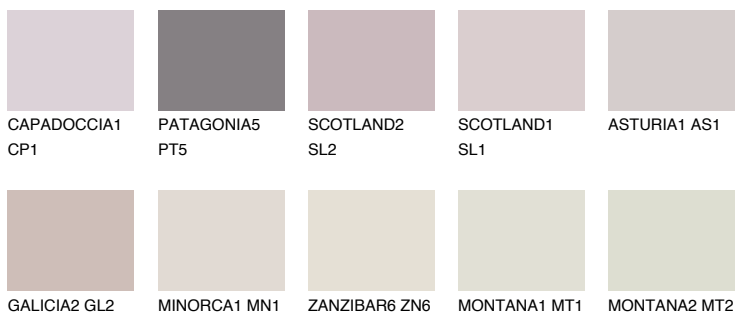

OKLAHOMA2 OK269% **TSR** 72%**Kompatibilna boja****BOJE PALETE COLOURS OF NATURE****Boje palete Intense**

Više informacija o žbukama i bojama, možete pronaći na
www.ceresit.ba