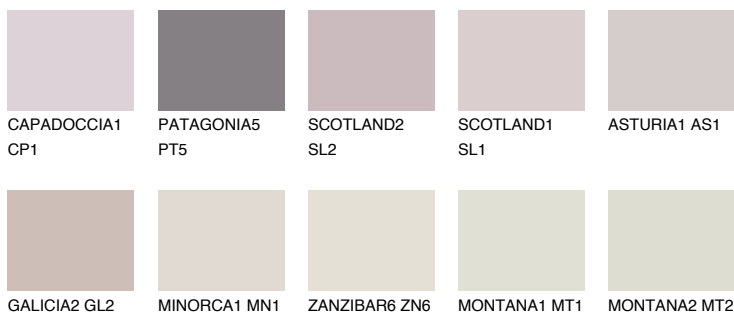

OKLAHOMA2 OK269% **TSR** 72%**Kompatibilna boja****BOJE PALETE COLOURS OF NATURE****Boje palete Intense**

Više informacija o žbukama i bojama, možete pronaći na
www.ceresit.ba