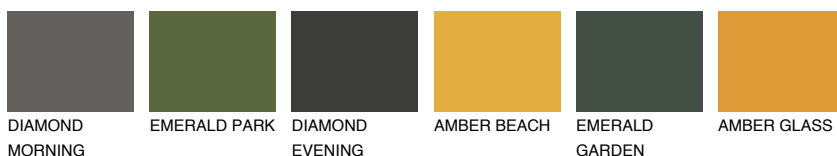

OKLAHOMA2 OK269% **TSR** 72%**Kompatibilna boja****BOJE PALETE COLOURS OF NATURE****Boje palete Intense**

Više informacija o žbukama i bojama, možete pronaći na
www.ceresit.ba