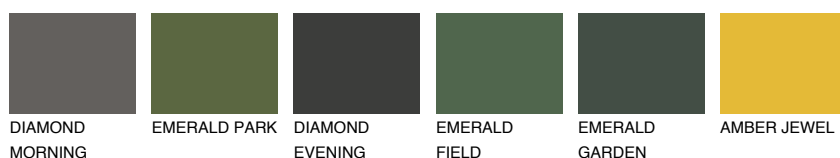

OKLAHOMA1 OK177% **TSR** 72%**Kompatibilna boja****BOJE PALETE COLOURS OF NATURE****Boje palete Intense**

Više informacija o žbukama i bojama, možete pronaći na
www.ceresit.ba