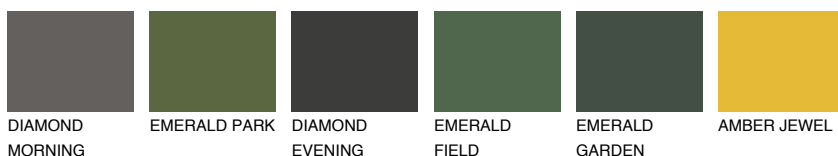

OKLAHOMA1 OK177% **TSR** 72%**Kompatibilna boja****BOJE PALETE COLOURS OF NATURE****Boje palete Intense**

Više informacija o žbukama i bojama, možete pronaći na
www.ceresit.ba