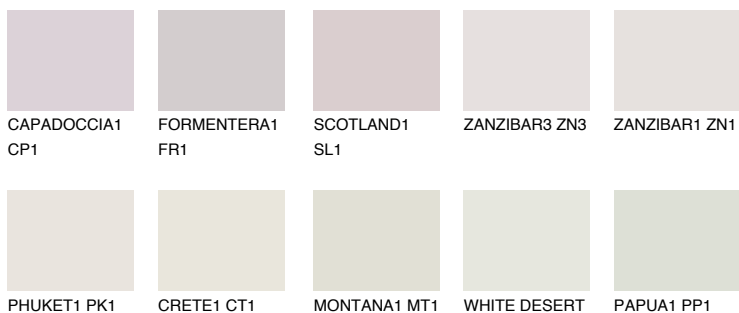

OKLAHOMA1 OK177% **TSR** 72%**Kompatibilna boja****BOJE PALETE COLOURS OF NATURE****Boje palete Intense**

Više informacija o žbukama i bojama, možete pronaći na
www.ceresit.ba