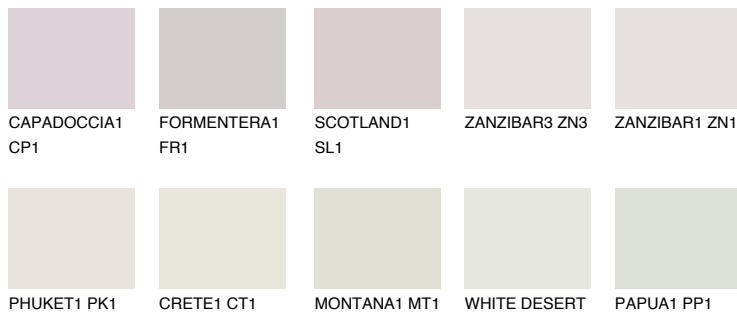

**OKLAHOMA1 OK1**77% **TSR** 72%**Kompatibilna boja****BOJE PALETE COLOURS OF NATURE****Boje palete Intense**

Više informacija o žbukama i bojama, možete pronaći na  
[www.ceresit.ba](http://www.ceresit.ba)