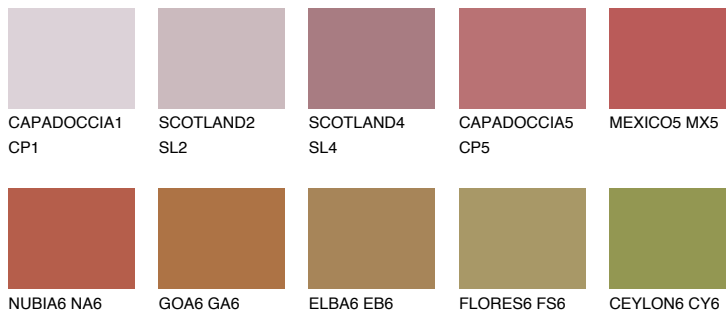

**MEXICO6 MX6**☀️ 12% **TSR 38%****Kompatibilna boja****BOJE PALETE COLOURS OF NATURE****Boje palete Intense**

Više informacija o žbukama i bojama, možete pronaći na
www.ceresit.ba