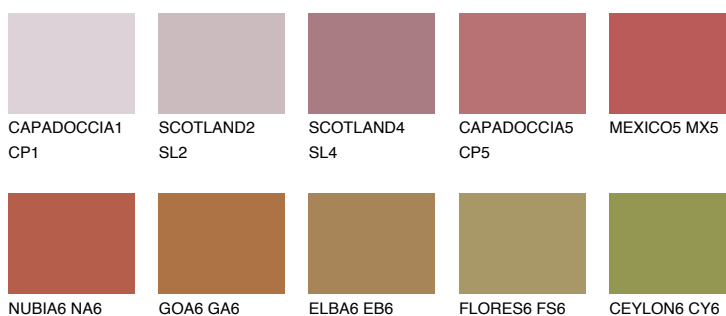

**MEXICO6 MX6**☀ 12% **TSR 38%****Kompatibilna boja****BOJE PALETE COLOURS OF NATURE****Boje palete Intense**

Više informacija o žbukama i bojama, možete pronaći na
www.ceresit.ba

*Predstavljene boje odnose se na žbuke i boje koje nudi Ceresit. Zbog upotrebe digitalnih tehnika, predstavljene boje možda ne odgovaraju u potpunosti stvarnim bojama. Preporučujemo provjeru jedinstvenih uzoraka boja.