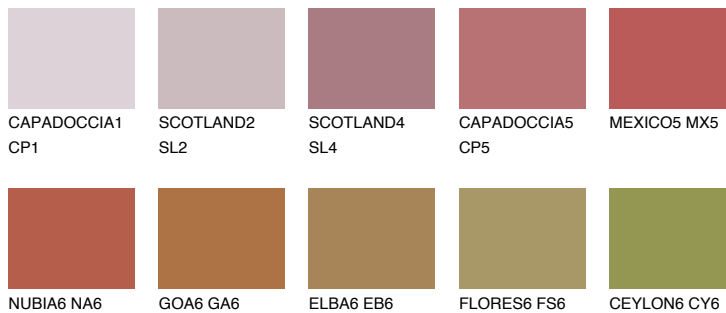

**MEXICO6 MX6**☀️ 12% **TSR 38%****Kompatibilna boja****BOJE PALETE COLOURS OF NATURE****Boje palete Intense**

Više informacija o žbukama i bojama, možete pronaći na
www.ceresit.ba

*Predstavljene boje odnose se na žbuke i boje koje nudi Ceresit. Zbog upotrebe digitalnih tehnika, predstavljene boje možda ne odgovaraju u potpunosti stvarnim bojama. Preporučujemo provjeru jedinstvenih uzoraka boja.