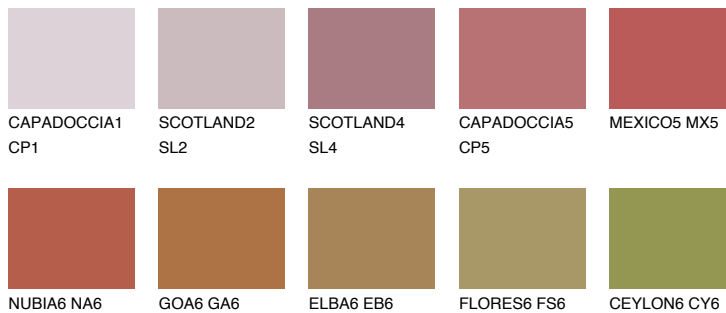

**MEXICO6 MX6**12% **TSR** 38%**Kompatibilna boja****BOJE PALETE COLOURS OF NATURE****Boje palete Intense**

Više informacija o žbukama i bojama, možete pronaći na
www.ceresit.ba