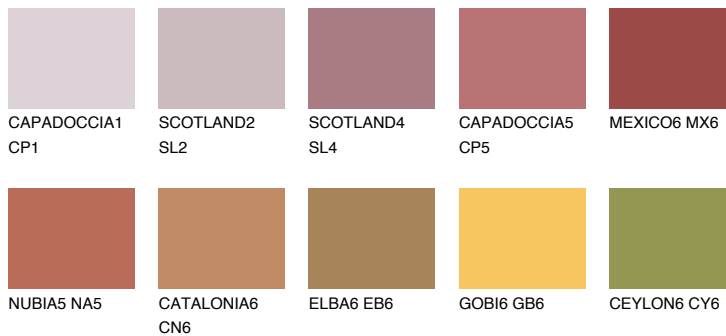

**MEXICO5 MX5**19% **TSR** 45%**Kompatibilna boja****BOJE PALETE COLOURS OF NATURE****Boje palete Intense**

Više informacija o žbukama i bojama, možete pronaći na
www.ceresit.ba