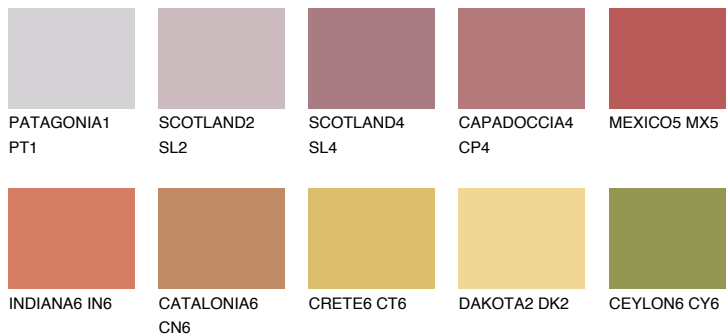


**MEXICO4 MX4**☀ 23% **TSR** 47%**Kompatibilna boja****BOJE PALETE COLOURS OF NATURE****Boje palete Intense**

Više informacija o žbukama i bojama, možete pronaći na
www.ceresit.ba