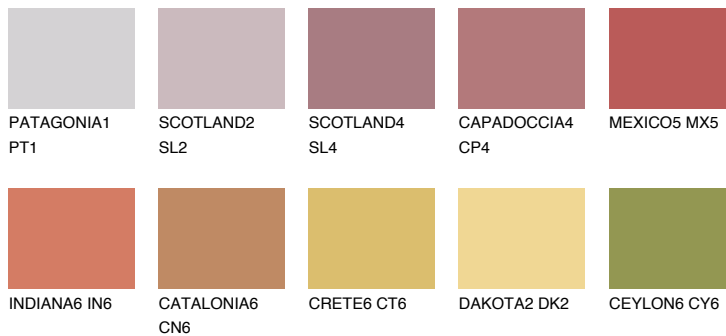

**MEXICO4 MX4**☀ 23% **TSR** 47%**Kompatibilna boja****BOJE PALETE COLOURS OF NATURE****Boje palete Intense**

Više informacija o žbukama i bojama, možete pronaći na  
[www.ceresit.ba](http://www.ceresit.ba)