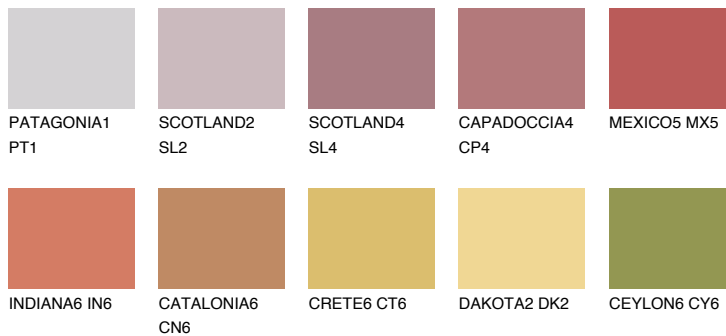


**MEXICO4 MX4**☀ 23% **TSR** 47%**Kompatibilna boja****BOJE PALETE COLOURS OF NATURE****Boje palete Intense**

Više informacija o žbukama i bojama, možete pronaći na  
[www.ceresit.ba](http://www.ceresit.ba)