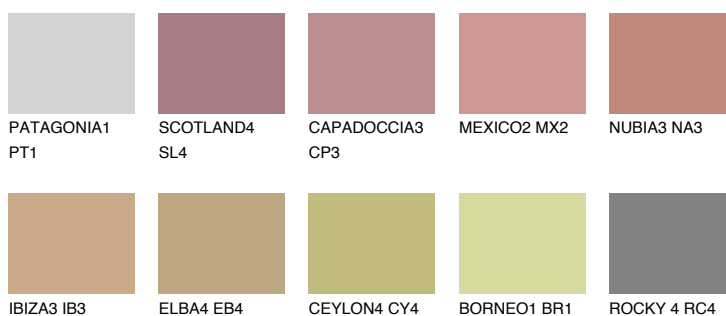

**MEXICO3 MX3**☀ 29% **TSR** 43%**Kompatibilna boja****BOJE PALETE COLOURS OF NATURE****Boje palete Intense**

Više informacija o žbukama i bojama, možete pronaći na  
[www.ceresit.ba](http://www.ceresit.ba)