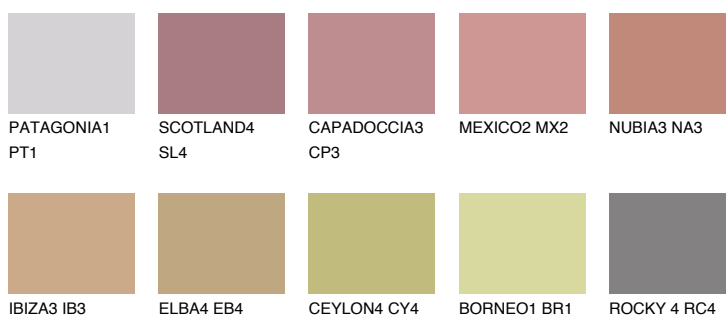

**MEXICO3 MX3**☀ 29% **TSR** 43%**Kompatibilna boja****BOJE PALETE COLOURS OF NATURE****Boje palete Intense**

Više informacija o žbukama i bojama, možete pronaći na
www.ceresit.ba