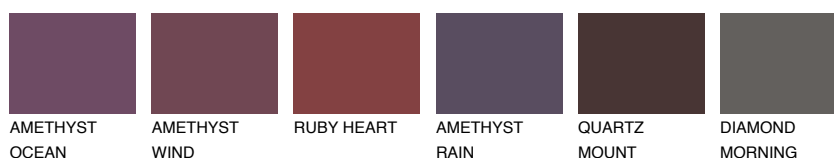

**MEXICO2 MX2**☀ 38% **TSR** 50%**Kompatibilna boja****BOJE PALETE COLOURS OF NATURE****Boje palete Intense**

Više informacija o žbukama i bojama, možete pronaći na
www.ceresit.ba