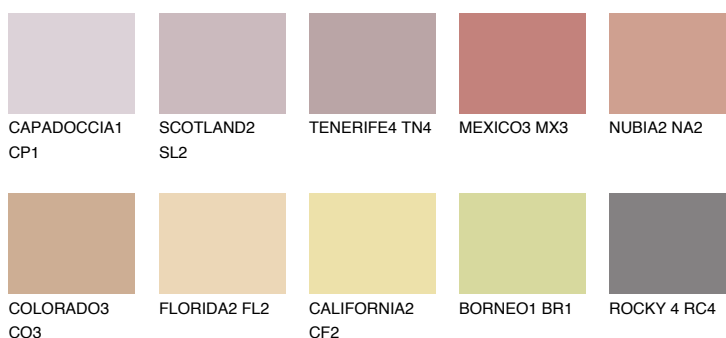

**MEXICO2 MX2**☀ 38% **TSR** 50%**Kompatibilna boja****BOJE PALETE COLOURS OF NATURE****Boje palete Intense**

Više informacija o žbukama i bojama, možete pronaći na
www.ceresit.ba