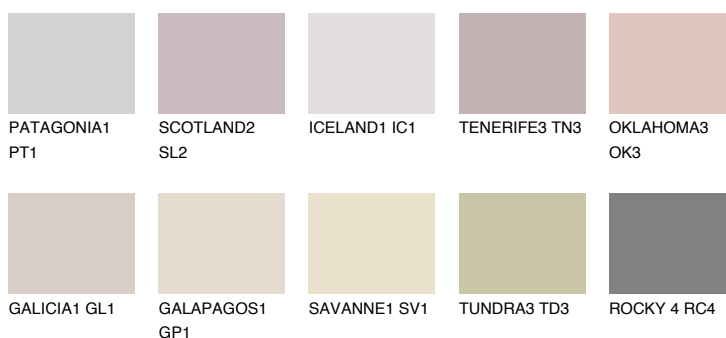


**MEXICO1 MX1**● 57% **TSR** 61%

Kompatibilna boja

BOJE PALETE COLOURS OF NATURE

Boje palete Intense

Više informacija o žbukama i bojama, možete pronaći na
www.ceresit.ba