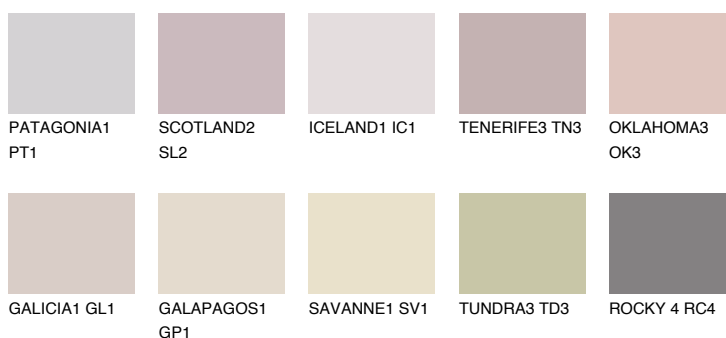

**MEXICO1 MX1**● 57% **TSR** 61%

## Kompatibilna boja

### BOJE PALETE COLOURS OF NATURE

### Boje palete Intense

Više informacija o žbukama i bojama, možete pronaći na  
[www.ceresit.ba](http://www.ceresit.ba)