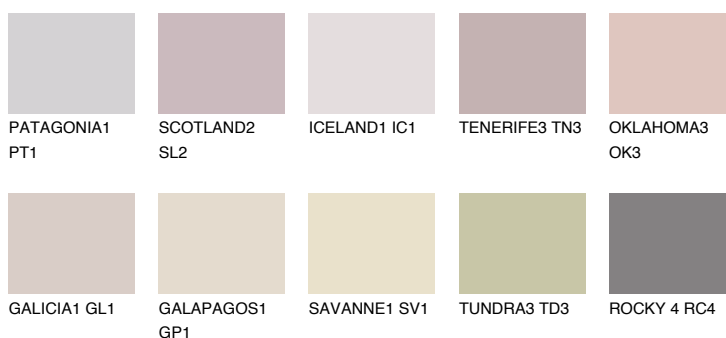

**MEXICO1 MX1**● 57% **TSR** 61%

Kompatibilna boja

BOJE PALETE COLOURS OF NATURE

Boje palete Intense

Više informacija o žbukama i bojama, možete pronaći na
www.ceresit.ba