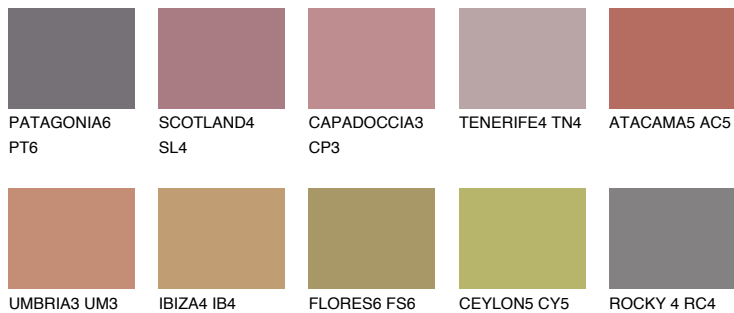

**CAPADOC CIA6 CP6**☀️ 19% **TSR 46%****Kompatibilna boja****BOJE PALETE COLOURS OF NATURE****Boje palete Intense**

Više informacija o žbukama i bojama, možete pronaći na
www.ceresit.ba