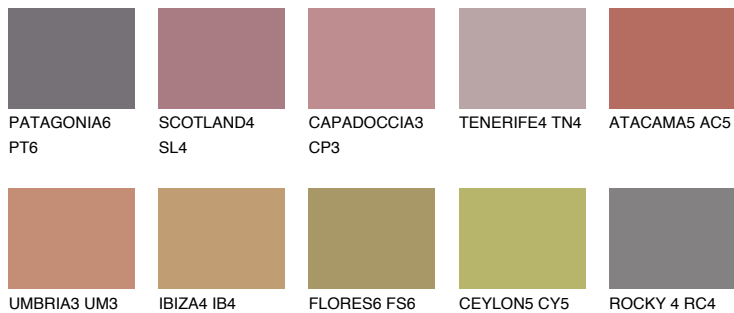

**CAPADOC CIA6 CP6**☀ 19% **TSR 46%****Kompatibilna boja****BOJE PALETE COLOURS OF NATURE****Boje palete Intense**

Više informacija o žbukama i bojama, možete pronaći na
www.ceresit.ba