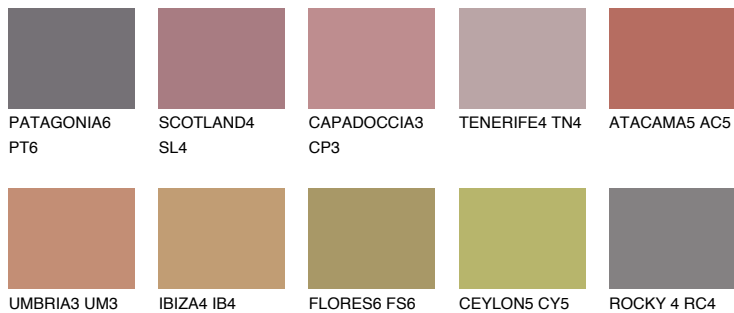

**CAPADOC CIA6 CP6**☀ 19% **TSR** 46%**Kompatibilna boja****BOJE PALETE COLOURS OF NATURE****Boje palete Intense**

Više informacija o žbukama i bojama, možete pronaći na  
[www.ceresit.ba](http://www.ceresit.ba)