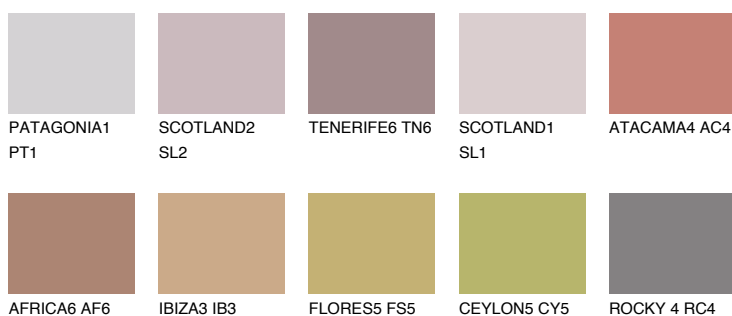

**CAPADOC CIA5 CP5**☀ 24% **TSR** 50%**Kompatibilna boja****BOJE PALETE COLOURS OF NATURE****Boje palete Intense**

Više informacija o žbukama i bojama, možete pronaći na
www.ceresit.ba