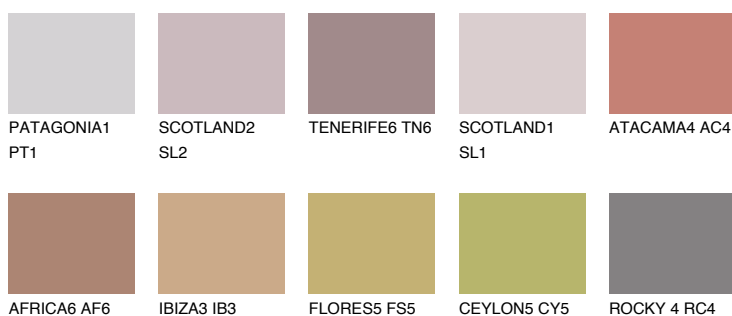

**CAPADOC CIA5 CP5**☀ 24% **TSR** 50%**Kompatibilna boja****BOJE PALETE COLOURS OF NATURE****Boje palete Intense**

Više informacija o žbukama i bojama, možete pronaći na  
[www.ceresit.ba](http://www.ceresit.ba)