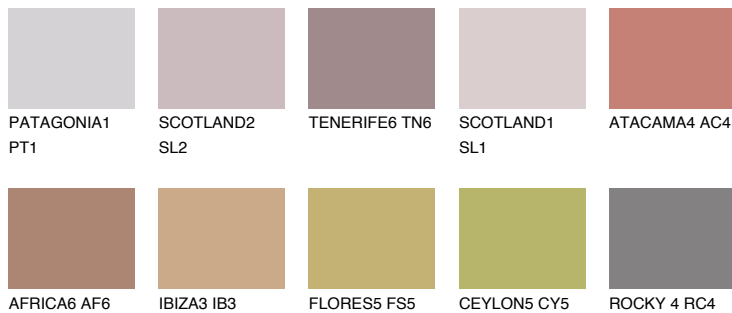


**CAPADOC CIA5 CP5**☀ 24% **TSR 50%****Kompatibilna boja****BOJE PALETE COLOURS OF NATURE****Boje palete Intense**

Više informacija o žbukama i bojama, možete pronaći na
www.ceresit.ba