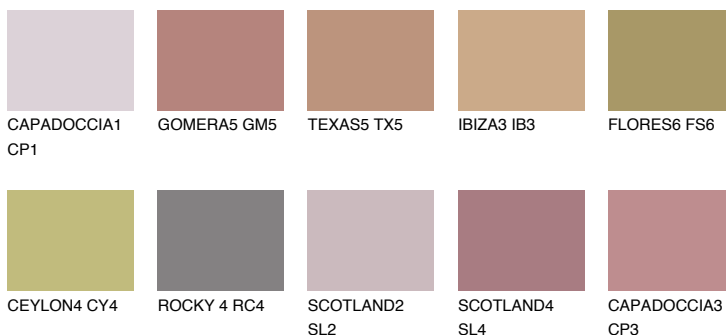

**CAPADOC CIA4 CP4**☀ 25% **TSR 38%****Kompatibilna boja****BOJE PALETE COLOURS OF NATURE****Boje palete Intense**

Više informacija o žbukama i bojama, možete pronaći na
www.ceresit.ba