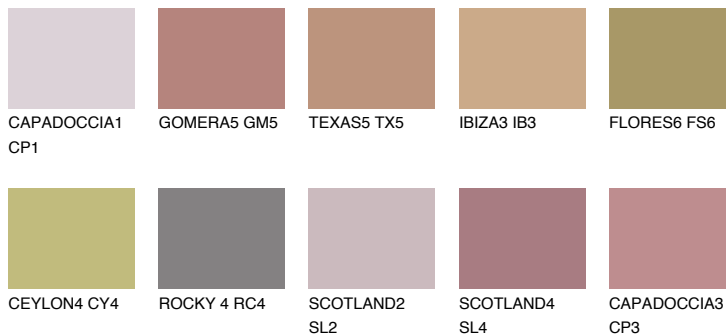

**CAPADOC CIA4 CP4**☀ 25% **TSR 38%****Kompatibilna boja****BOJE PALETE COLOURS OF NATURE****Boje palete Intense**

Više informacija o žbukama i bojama, možete pronaći na
www.ceresit.ba