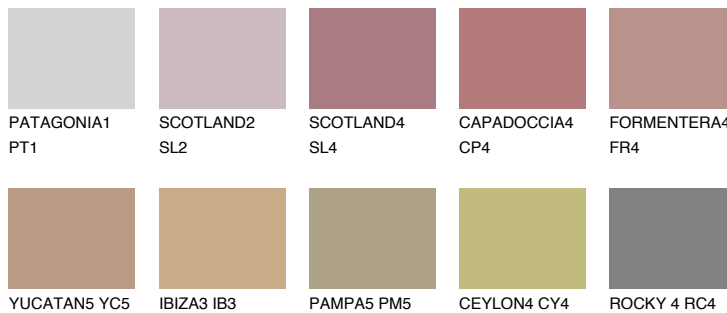


**CAPADOC CIA3 CP3**32% **TSR** 41%**Kompatibilna boja****BOJE PALETE COLOURS OF NATURE****Boje palete Intense**

Više informacija o žbukama i bojama, možete pronaći na
www.ceresit.ba