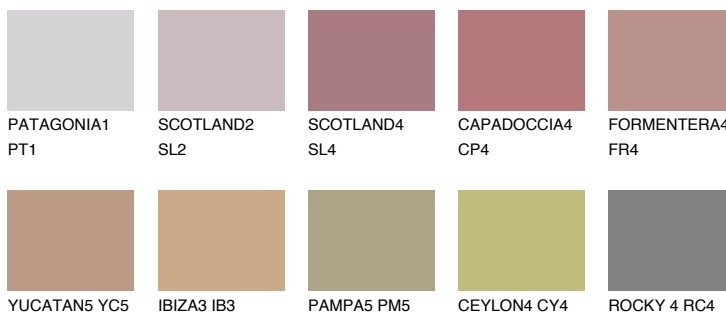

**CAPADOC CIA3 CP3**32% **TSR** 41%**Kompatibilna boja****BOJE PALETE COLOURS OF NATURE****Boje palete Intense**

Više informacija o žbukama i bojama, možete pronaći na  
[www.ceresit.ba](http://www.ceresit.ba)