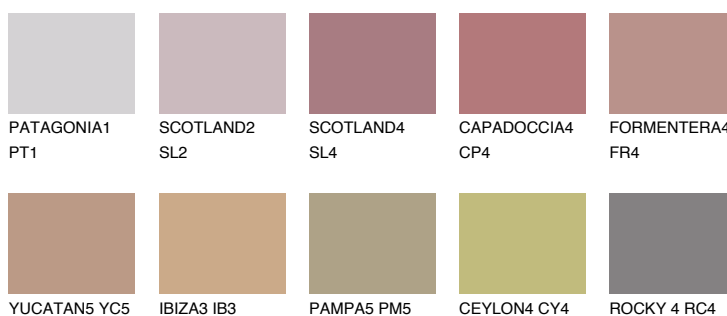

**CAPADOC CIA3 CP3**32% **TSR** 41%**Kompatibilna boja****BOJE PALETE COLOURS OF NATURE****Boje palete Intense**

Više informacija o žbukama i bojama, možete pronaći na
www.ceresit.ba