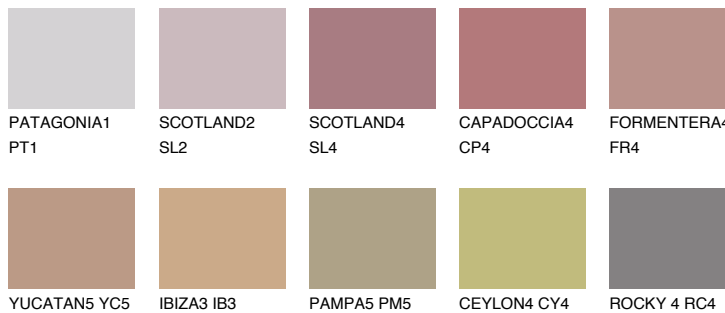

**CAPADOC CIA3 CP3**32% **TSR** 41%**Kompatibilna boja****BOJE PALETE COLOURS OF NATURE****Boje palete Intense**

Više informacija o žbukama i bojama, možete pronaći na
www.ceresit.ba