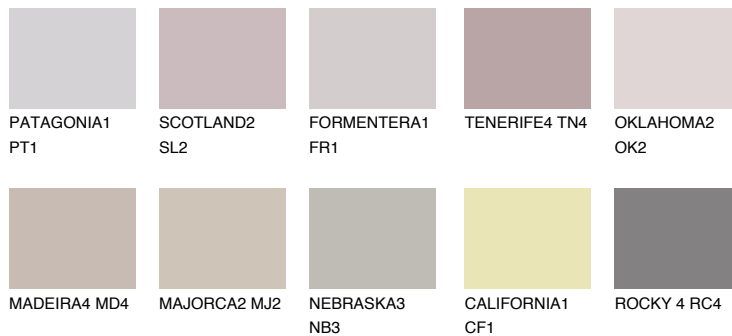

CAPADOC CIA2 CP2☀ 47% **TSR** 47%**Kompatibilna boja****BOJE PALETE COLOURS OF NATURE****Boje palete Intense**

Više informacija o žbukama i bojama, možete pronaći na
www.ceresit.ba