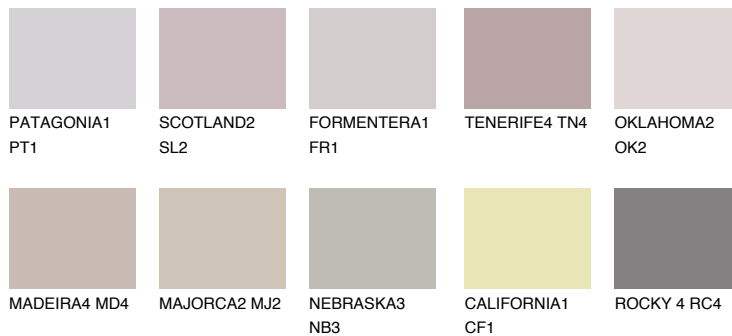


**CAPADOCIA2 CP2**☀ 47% **TSR** 47%**Kompatibilna boja****BOJE PALETE COLOURS OF NATURE****Boje palete Intense**

Više informacija o žbukama i bojama, možete pronaći na
www.ceresit.ba