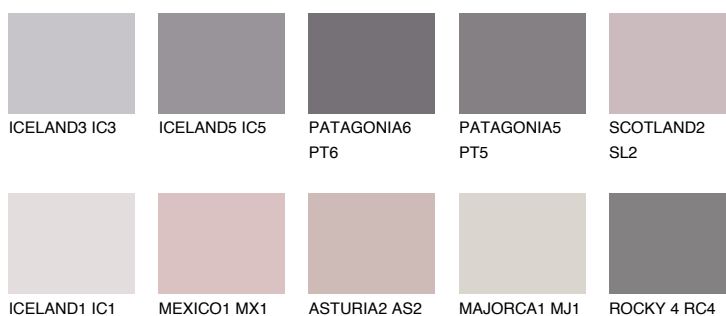

CAPADOC CIA1 CP166% **TSR** 68%**Kompatibilna boja****BOJE PALETE COLOURS OF NATURE****Boje palete Intense**

Više informacija o žbukama i bojama, možete pronaći na
www.ceresit.ba