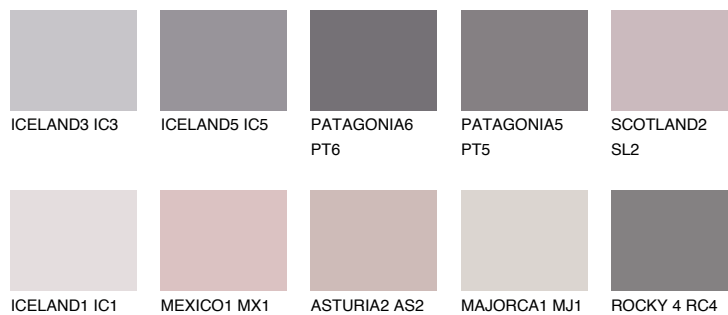

**CAPADOCIA1 CP1**

66% **TSR** 68%

**Kompatibilna boja**

**BOJE PALETE COLOURS OF NATURE**

**Boje palete Intense**

Više informacija o žbukama i bojama, možete pronaći na [www.ceresit.ba](http://www.ceresit.ba)

\*Predstavljene boje odnose se na žbuke i boje koje nudi Ceresit. Zbog upotrebe digitalnih tehnika, predstavljene boje možda ne odgovaraju u potpunosti stvarnim bojama. Preporučujemo provjeru jedinstvenih uzoraka boja.