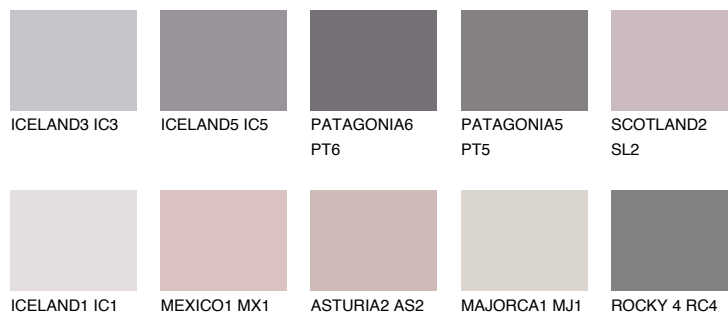

CAPADOC CIA1 CP166% **TSR** 68%**Kompatibilna boja****BOJE PALETE COLOURS OF NATURE****Boje palete Intense**

Više informacija o žbukama i bojama, možete pronaći na
www.ceresit.ba