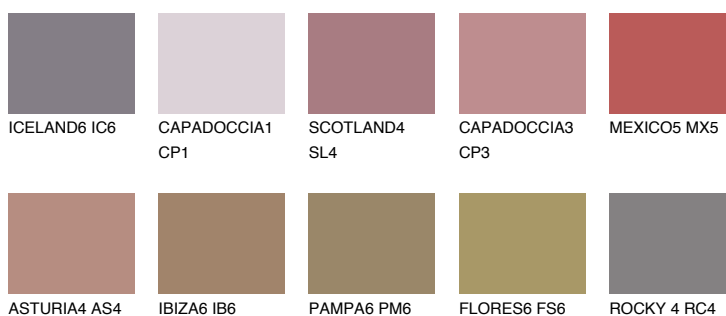

SCOTLAND6 SL6

12% **TSR** 19%

Kompatibilna boja

BOJE PALETE COLOURS OF NATURE

Boje palete Intense

Više informacija o žbukama i bojama, možete pronaći na
www.ceresit.ba

*Predstavljene boje odnose se na žbuke i boje koje nudi Ceresit. Zbog upotrebe digitalnih tehnika, predstavljene boje možda ne odgovaraju u potpunosti stvarnim bojama. Preporučujemo provjeru jedinstvenih uzoraka boja.