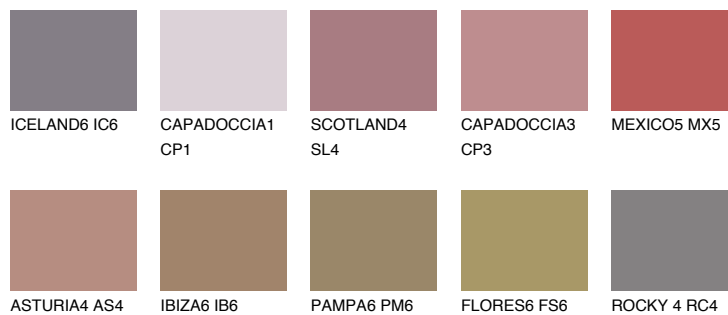

**SCOTLAND6 SL6**☀ 12% **TSR** 19%**Kompatibilna boja****BOJE PALETE COLOURS OF NATURE****Boje palete Intense**

Više informacija o žbukama i bojama, možete pronaći na  
[www.ceresit.ba](http://www.ceresit.ba)