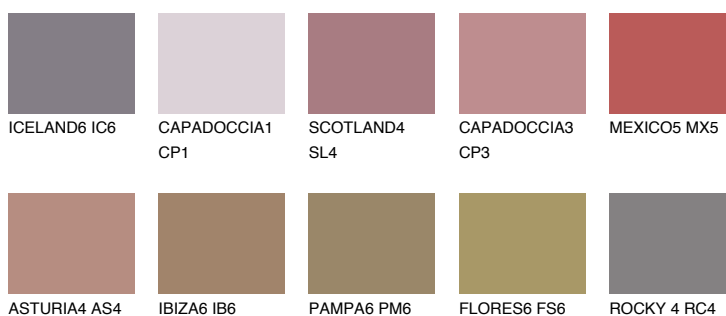

**SCOTLAND6 SL6**☀ 12% **TSR** 19%**Kompatibilna boja****BOJE PALETE COLOURS OF NATURE****Boje palete Intense**

Više informacija o žbukama i bojama, možete pronaći na
www.ceresit.ba