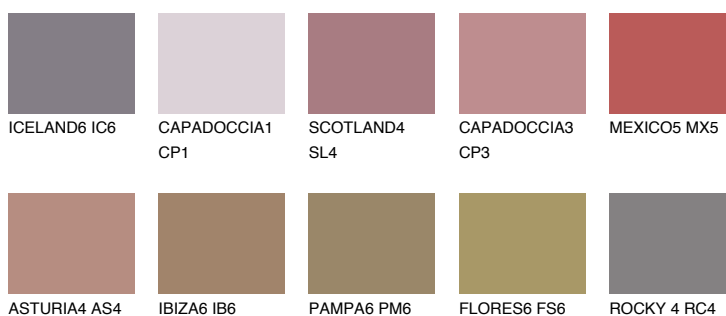

**SCOTLAND6 SL6**12% **TSR** 19%**Kompatibilna boja****BOJE PALETE COLOURS OF NATURE****Boje palete Intense**

Više informacija o žbukama i bojama, možete pronaći na
www.ceresit.ba