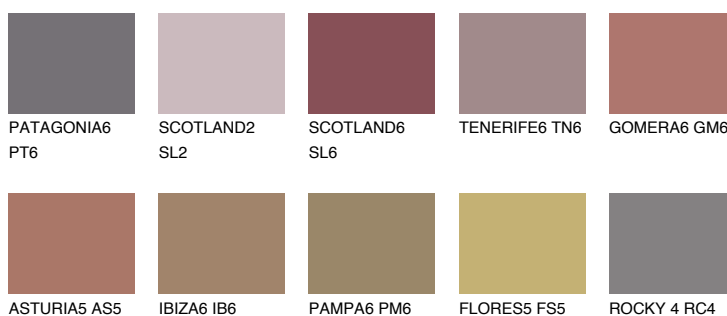

**SCOTLAND5 SL5**☀ 16% **TSR** 23%**Kompatibilna boja****BOJE PALETE COLOURS OF NATURE****Boje palete Intense**

Više informacija o žbukama i bojama, možete pronaći na  
[www.ceresit.ba](http://www.ceresit.ba)