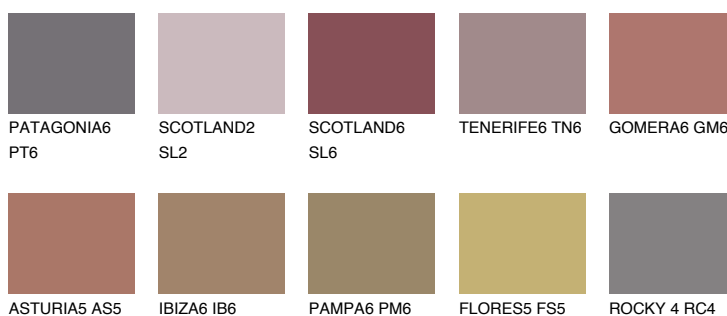

**SCOTLAND5 SL5**☀️ 16% **TSR 23%****Kompatibilna boja****BOJE PALETE COLOURS OF NATURE****Boje palete Intense**

Više informacija o žbukama i bojama, možete pronaći na
www.ceresit.ba

*Predstavljene boje odnose se na žbuke i boje koje nudi Ceresit. Zbog upotrebe digitalnih tehnika, predstavljene boje možda ne odgovaraju u potpunosti stvarnim bojama. Preporučujemo provjeru jedinstvenih uzoraka boja.