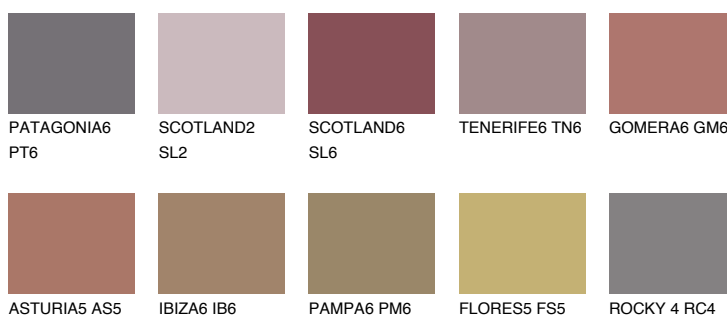

SCOTLAND5 SL5

☀️ 16% **TSR 23%**

Kompatibilna boja

BOJE PALETE COLOURS OF NATURE

Boje palete Intense

Više informacija o žbukama i bojama, možete pronaći na
www.ceresit.ba

*Predstavljene boje odnose se na žbuke i boje koje nudi Ceresit. Zbog upotrebe digitalnih tehnika, predstavljene boje možda ne odgovaraju u potpunosti stvarnim bojama. Preporučujemo provjeru jedinstvenih uzoraka boja.