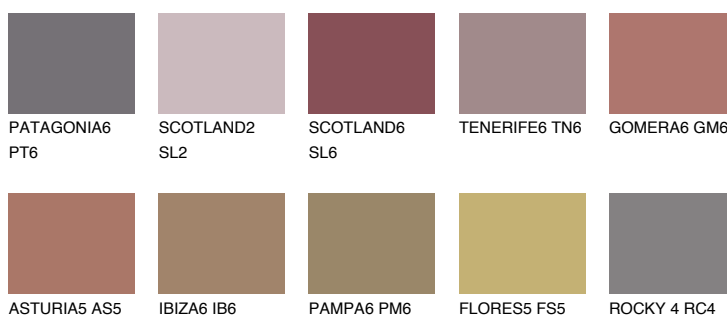

**SCOTLAND5 SL5**☀ 16% **TSR** 23%**Kompatibilna boja****BOJE PALETE COLOURS OF NATURE****Boje palete Intense**

Više informacija o žbukama i bojama, možete pronaći na
www.ceresit.ba